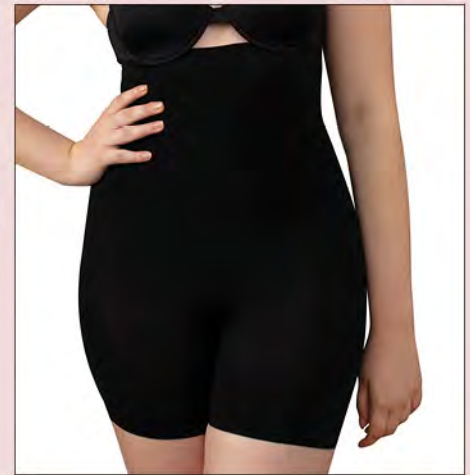

COMFORT THONG

STYLE 40CT
SIZES S-M-L-XL-XXL-3XL-4XL
COLOR Black | Latte
■ ■

WAISTNIPPER

STYLE 40WN
SIZES S-M-L-XL
COLOR Black | Latte
■ ■

COMFORT WAISTNIPPER BRIEF

STYLE 40CW
SIZES S-M-L-XL-XXL
COLOR Black | Latte
■ ■