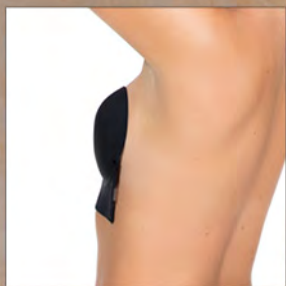

V-COLLECTION

Control Level | Medium

V-BRA

STYLE 50VB
SIZES EU: 70-75-80-85ABCD
FR: 85-90-95-100ABCD
UK/US: 32-34-36-38ABCD
COLOR Black | Latte
■ ■

V-DRESS

STYLE 51DR
SIZES EU: 75-80-85BCD
FR: 90-95-100BCD
UK/US: 34-36-38BCD
COLOR Black
■