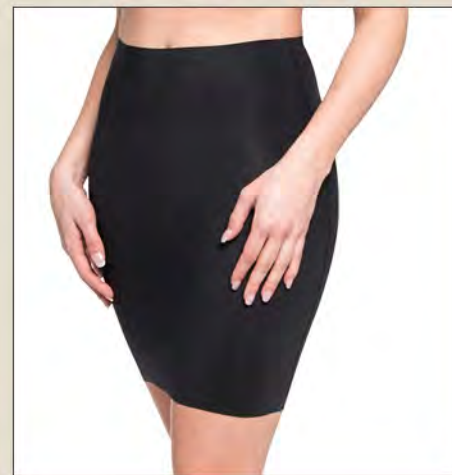

MAXI SEXY CONTROL SKIRT

STYLE 17CS
SIZES S-M-L-XL-XXL-3XL-4XL
COLOR Black | Latte
■ ■