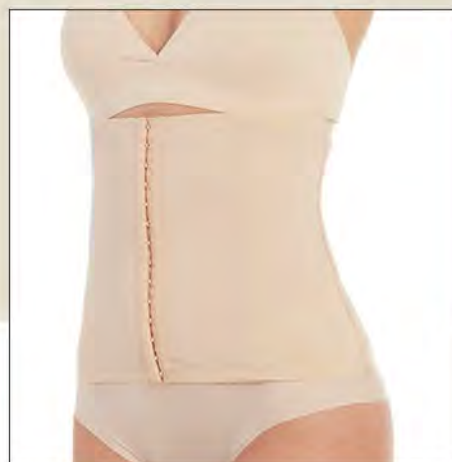

MAXI SEXY WAISTNIPPER

STYLE 17WN
SIZES S-M-L-XL-2XL-3XL-4XL
COLOR Black | Latte
■ ■