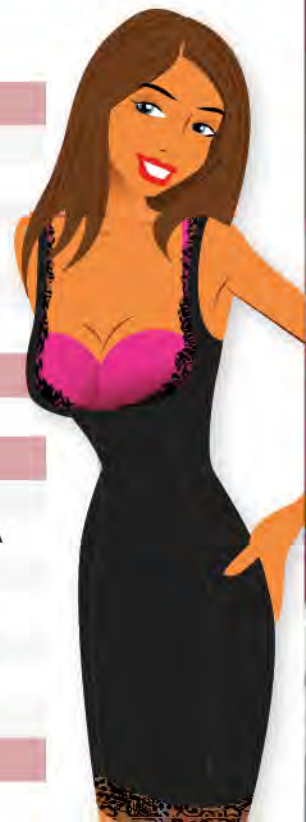

SHAPEWEAR SIZES

	XS	S	M	L	XL	XXL	3XL	4XL
EUROPE	34	36	38	40	42	44	46	48
UK	6	8	10	12	14	16	18	20
US	4	6	8	10	12	14	16	18

BUST (INCH)	30-33	33-36	36-38	38-41	41-44	44-48	48-52	52-54
WAIST (INCH)	25-28	28-31	31-33	33-36	36-39	39-42	42-45	45-48
HIPS (INCH)	31-34	34-38	38-41	41-44	44-47	47-50	50-53	53-56

BRA SIZES

EUROPE	UK	US	FR
70	32	32	85
75	34	34	90
80	36	36	95
85	38	38	100

BACKLESS BRA SIZES

BRA SIZE	EUROPE	UK/US	FR
A	70A-70B-75A	32A-32B-34A	85A-85B-90A
B	70C-75B-80A-85A	32C-34B-36A-38A	85C-90B-95A-100A
C	70D-75C-80B-85B	32D-34C-36B-38B	85D-90C-95B-100B
D	70E-75D-80C-85C	32E-34D-36C-38C	85E-90D-95C-100C
E	70F-75E-75F-80D-80E-85D	32F-34E-34F-36D-36E-38D	85F-90E-90F-95D-95E-100D

DREAM BRALETTE SIZES

SIZE	EUROPE	UK/US	FR
XS	65AA-70AA-75AA-65A-70A	30AA-32AA-34AA-30A-32A	80AA-85AA-90AA-80A-85A
S	65B-70B-75A	30B-32B-34A	80B-85B-90A
M	70C-70D-75B-75C-80A	32C-32D-34B-34C-36A	85C-85D-90B-90C-95A
L	70E-75D-80B-85A	32E-34D-36B-38A	85E-90D-95B-100A
XL	75E-80C-85B	34E-36C-38B	90E-95C-100B
XXL	80D-85C-85D	36D-38C-38D	95D-100C-100D