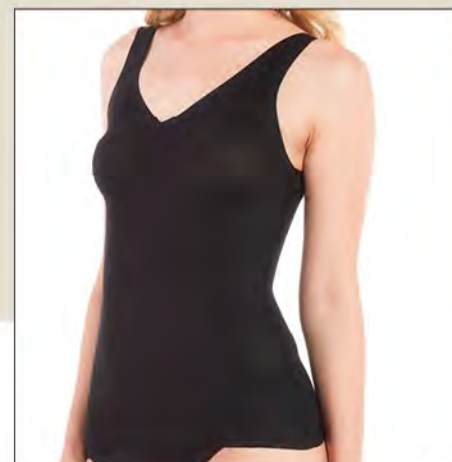

MAXI SEXY BODYBRIEFER

STYLE 17BB
 SIZES S-M-L-XL-XXL-3XL-4XL
 COLOR Black | Latte
 ■ ■

MAXI SEXY HI-BERMUDA

STYLE 17BE
 SIZES S-M-L-XL-XXL-3XL-4XL
 COLOR Black | Latte | Mocha
 ■ ■ ■

MAXI SEXY CONTROL SKIRT

STYLE 17CS
 SIZES S-M-L-XL-XXL-3XL-4XL
 COLOR Black | Latte
 ■ ■

MAXI SEXY HI-BRIEF

STYLE 17HB
 SIZES S-M-L-XL-XXL-3XL-4XL
 COLOR Black | Latte | Mocha
 ■ ■ ■

MAXI SEXY WAISTNIPPER

STYLE 17WN
 SIZES S-M-L-XL-2XL-3XL-4XL
 COLOR Black | Latte
 ■ ■